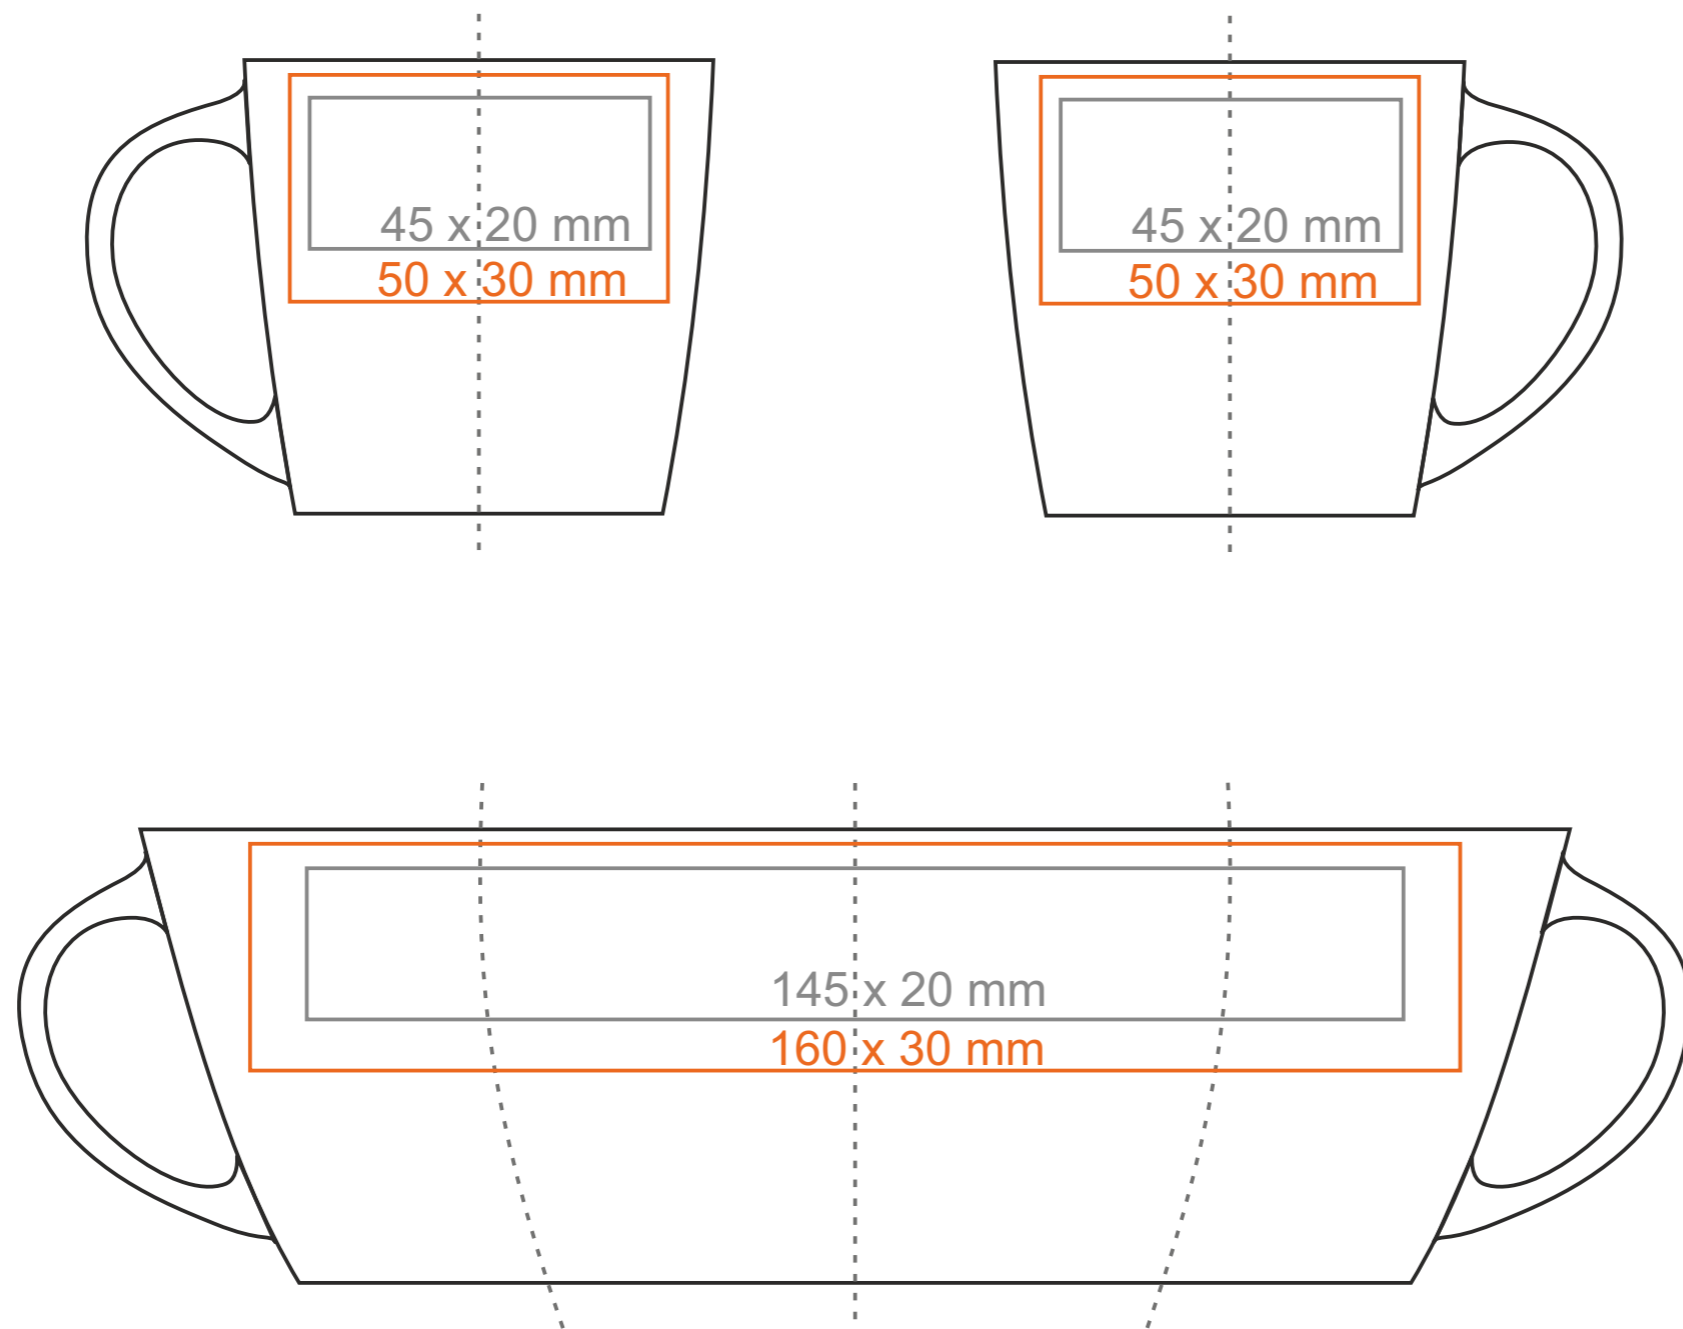

# M\_507 Handy Small Supreme

100 ml / h: 60 mm / Ø 62 mm

Nadruk wewnątrz na ścianie - 40 x 10 mm  
 Nadruk wewnątrz na dnie - Ø 25 mm  
 Nadruk od spodu - Ø 30 mm

\*W przypadku projektów dla kalkomanii wybiegających poza standardową powierzchnię nadruku prosimy o kontakt z działem handlowym.

## legenda

- Nadruk kalkomania (Transfer Print)
- Piaskowanie (Sensitive Touch)
- Nadruk bezpośredni (Direct Print)