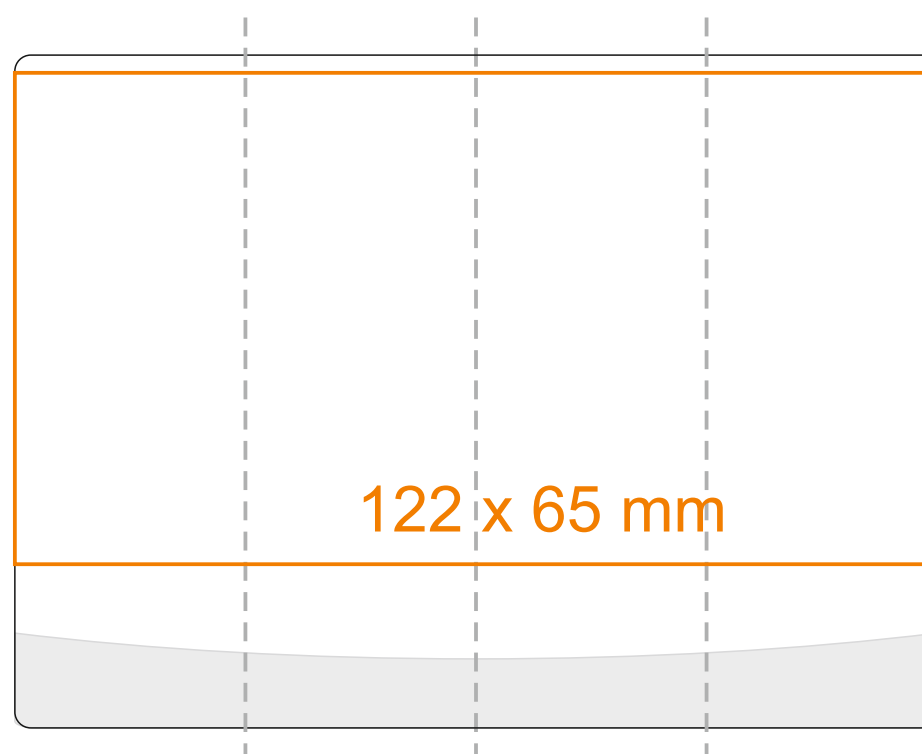

G\_540 **Shot**

60 ml / h: 89 mm / Ø 39 mm

\*W przypadku projektów dla kalkomanii wybiegających poza standardową powierzchnię nadruku prosimy o kontakt z działem handlowym.

[Jak należy przygotować projekty do druku](#)

## legenda

- Nadruk kalkomanią (Transfer Print)
- Grawer laserowy