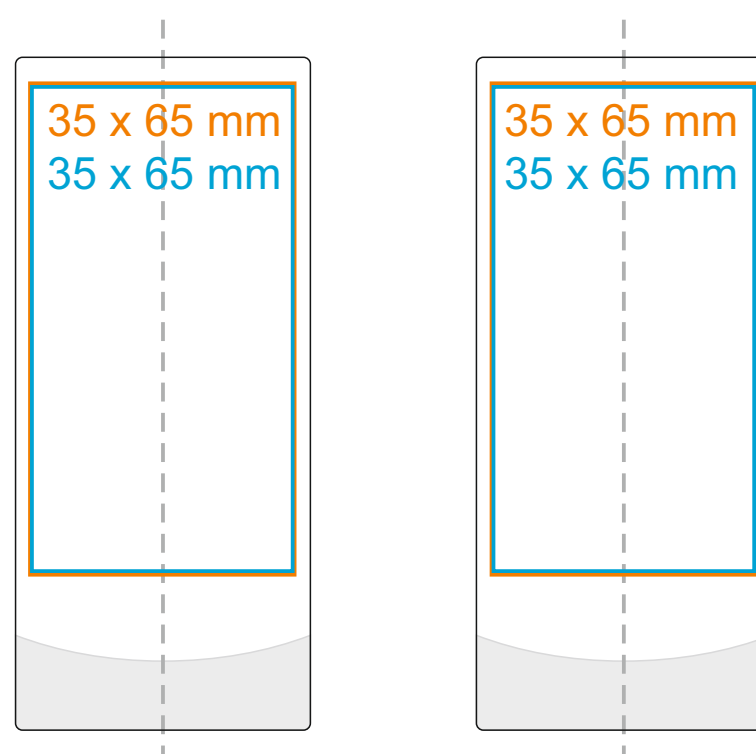

G\_540 **Shot**

60 ml / h: 89 mm / Ø 39 mm

\*W przypadku projektów dla kalkomanii wybiegających poza standardową powierzchnię nadruku prosimy o kontakt z działem handlowym.

[Jak należy przygotować projekty do druku](#)

## legenda

- Nadruk kalkomanią (Transfer Print)
- Grawer laserowy