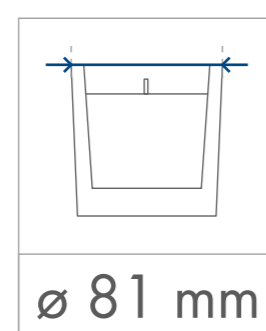

Finesse

Standardowa
powierzchnia
zdobienia

Kalkomania,
Sensitive Touch (piaskowanie)
z jednej / dwóch stron

60 x 65 mm

65 x 70 mm

SKALA
1:1

Kalkomania wokół
235 x 65 mm

wymiary
świeczki