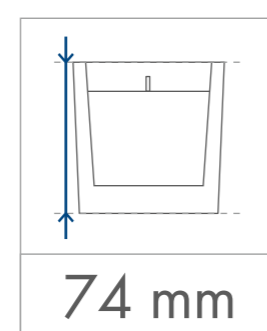

Finesse

Standardowa
powierzchnia
zdobienia

Kalkomania,
Sensitive Touch (piaskowanie)
z jednej / dwóch stron

60 x 65 mm

65 x 70 mm

SKALA
1:1

Kalkomania wokół
235 x 65 mm

wymiary
świeczki