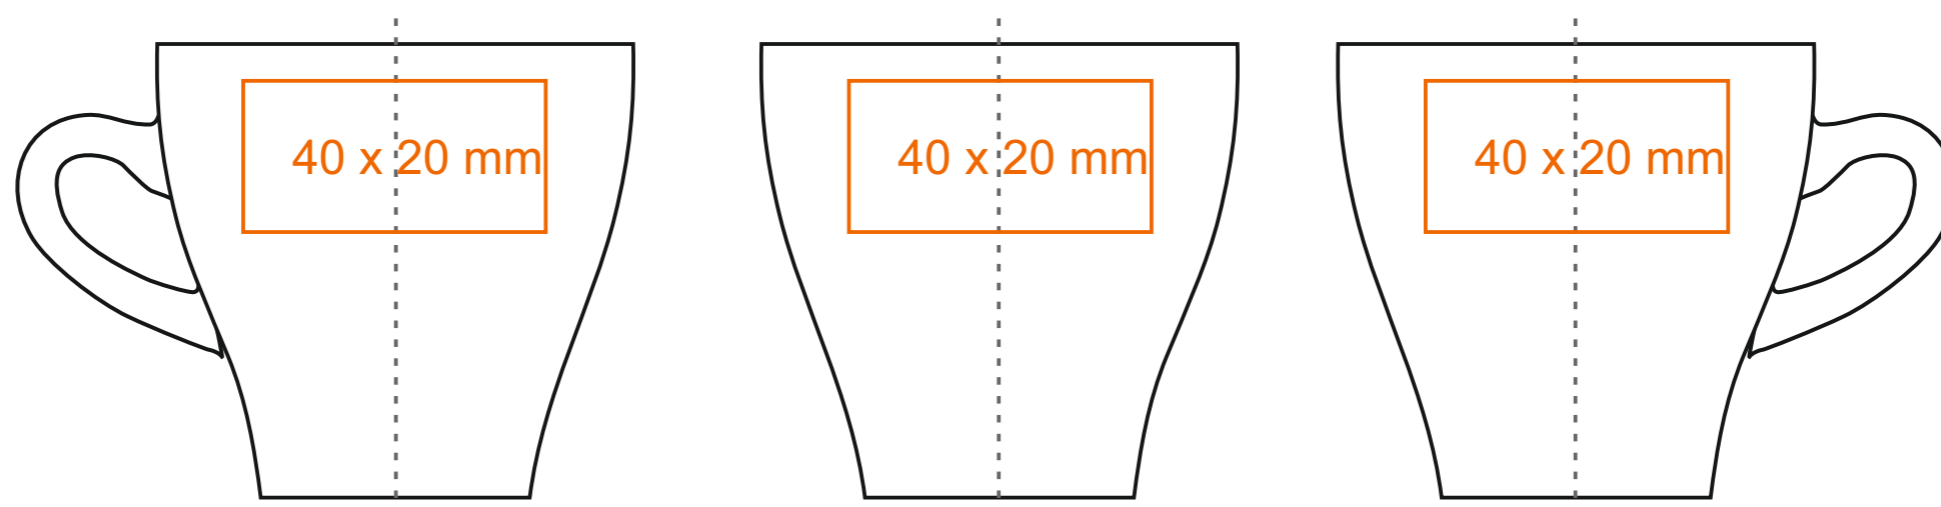

C_242 Verona Espresso Set

80 ml / h: 60 mm / Ø 63 mm

Spodek Ø 107 mm

Nadruk wewnątrz na ściance
Nadruk od spodu

- 30 x 10 mm
- Ø 20 mm

*W przypadku projektów dla kalkomanii wybiegających poza standardową powierzchnię nadruku prosimy o kontakt z działem handlowym.