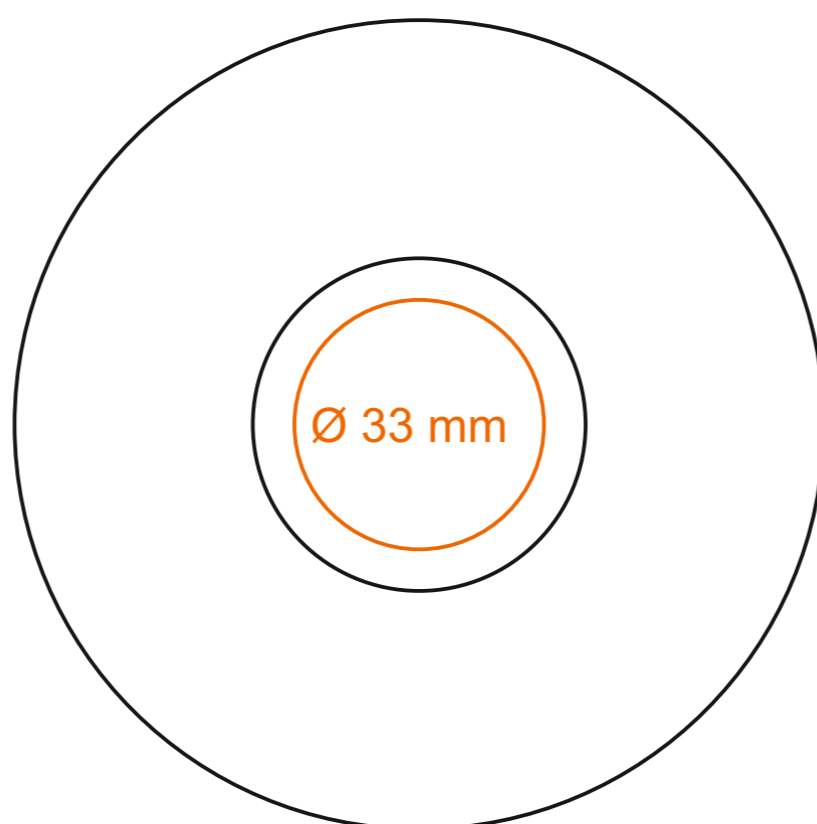

C_242 Verona Espresso Set

80 ml / h: 60 mm / Ø 63 mm

Spodek Ø 107 mm

Nadruk wewnątrz na ściance
Nadruk od spodu

- 30 x 10 mm
- Ø 20 mm

*W przypadku projektów dla kalkomanii wybiegających poza standardową powierzchnię nadruku prosimy o kontakt z działem handlowym.