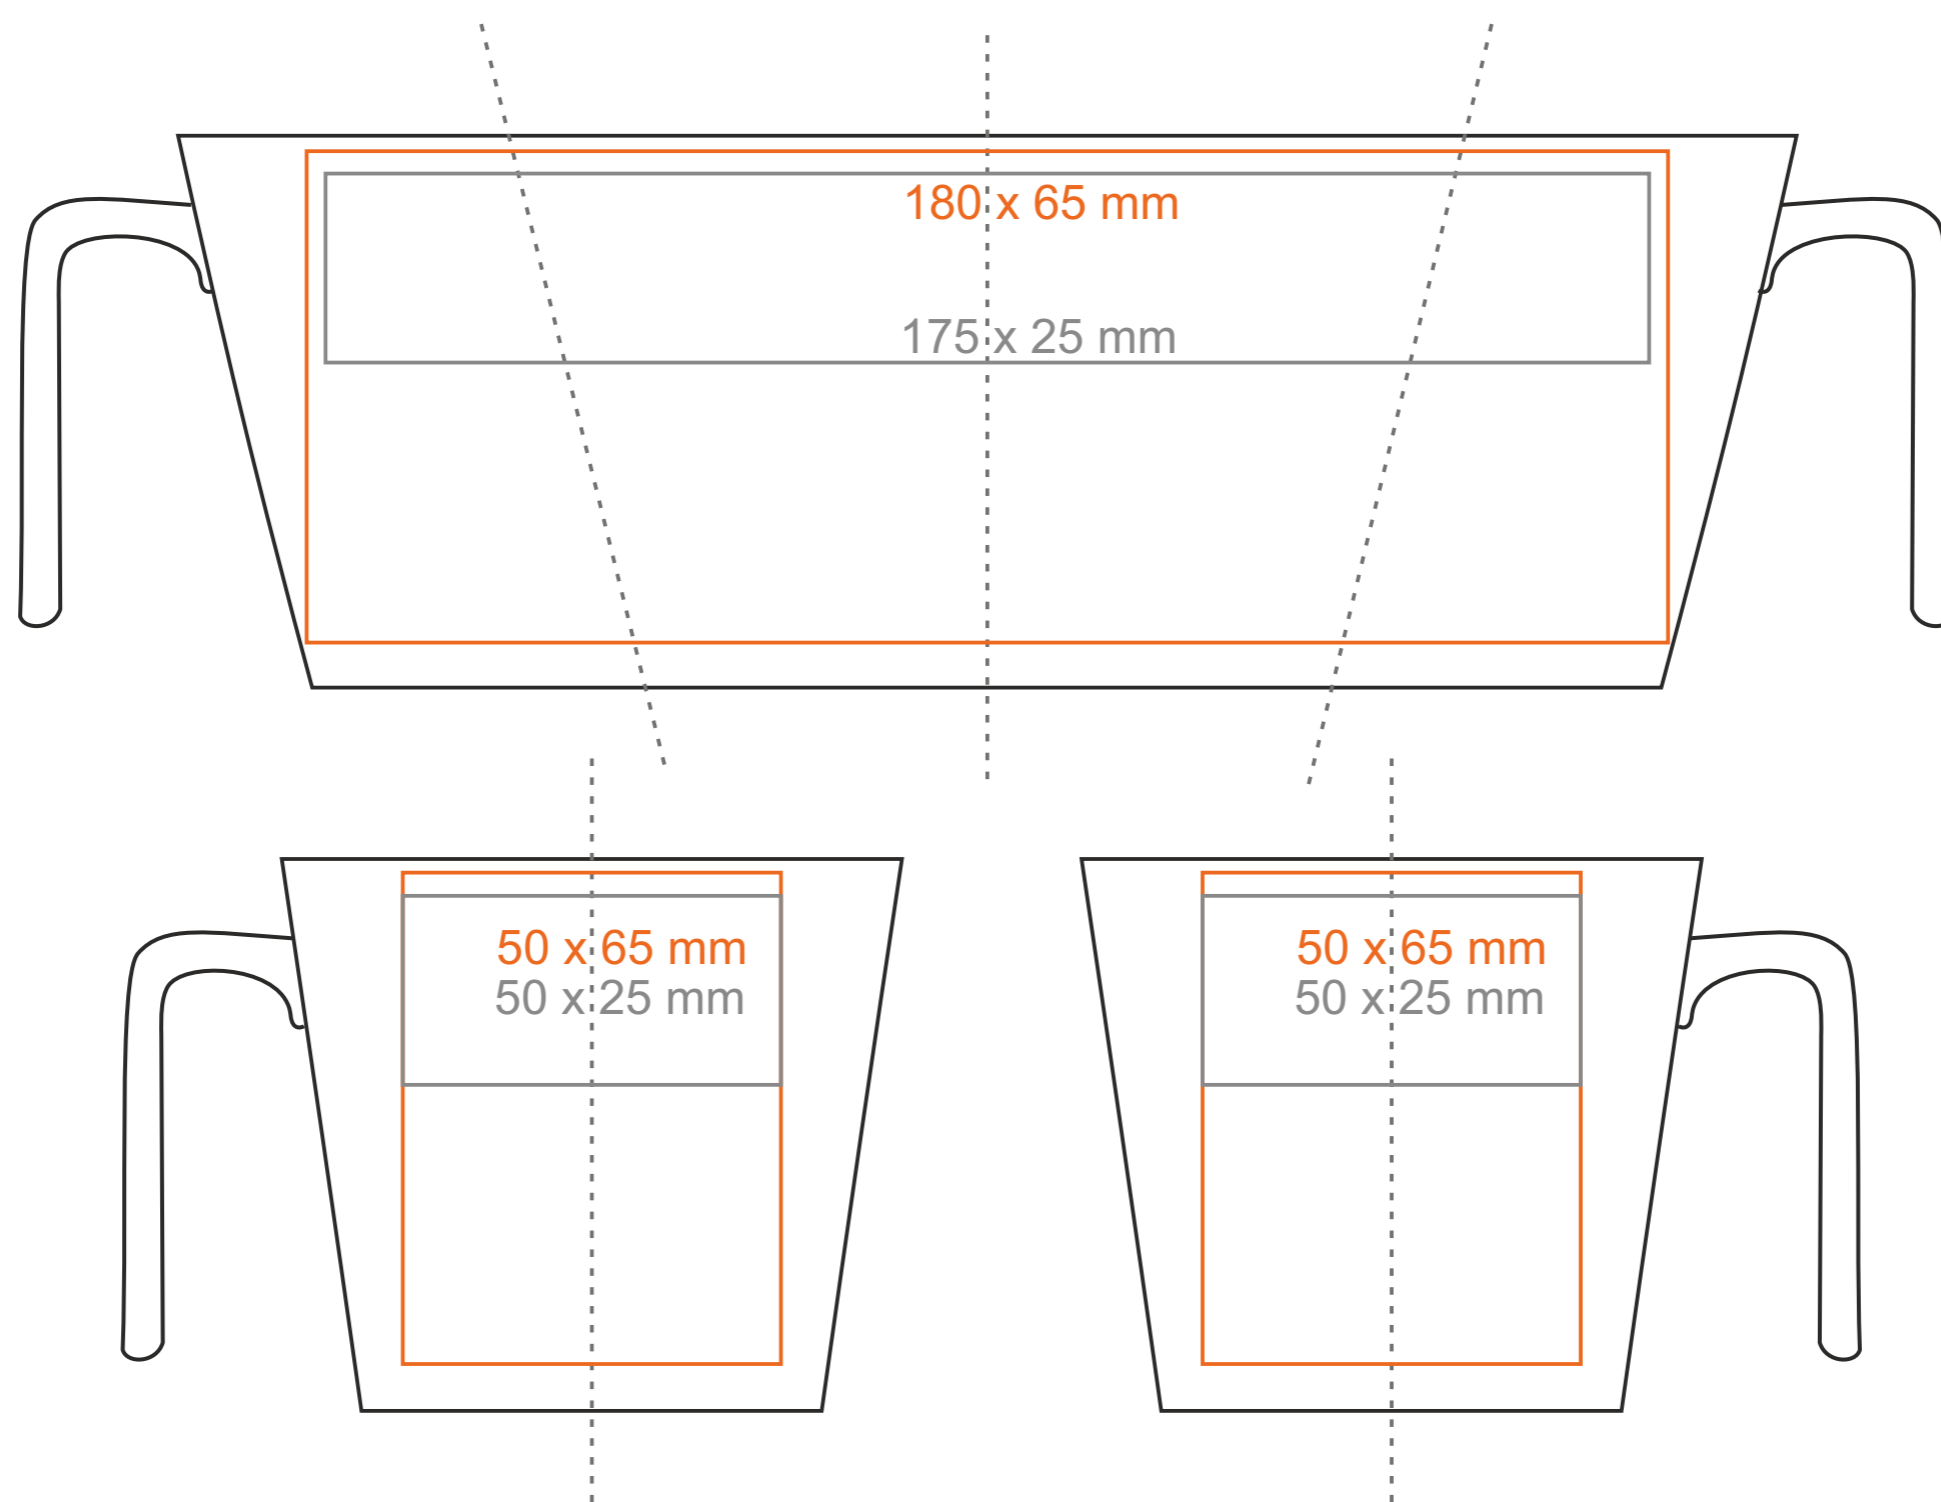

M_238 Eve Set

200 ml / h: 73 mm / Ø 82 mm

Nadruk na uchu
 Nadruk wewnątrz na ściance
 Nadruk wewnątrz na dnie
 Nadruk od spodu

- 40 x 10 mm
- 50 x 20 mm
- Ø 35 mm
- Ø 40 mm

*W przypadku projektów dla kalkomanii wybiegających poza standardową powierzchnię nadruku prosimy o kontakt z działem handlowym.